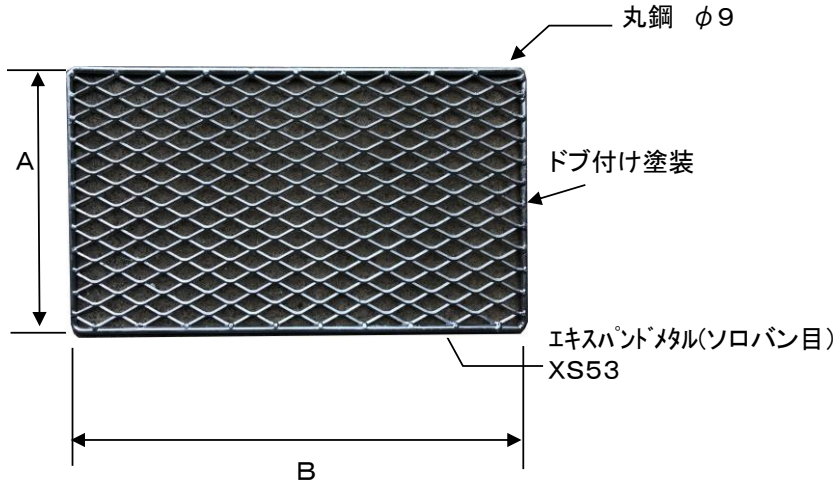

足場用メッシュ 仕様・価格表

(株)中工業

平面図

仕様

品番	メッシュ寸法 (mm)		ストランド寸法 (mm)	
	SW	LW	T	W
XS-53	25	61	3.2	4

価格表

★2022年2月～ドブ付け価格アップの為

A寸法(mm)	B寸法(mm)	価格(円)		新価格(円)
310	610	2,730	⇒	2,900
310	910	3,045	⇒	3,300
210	910	2,940	⇒	3,200