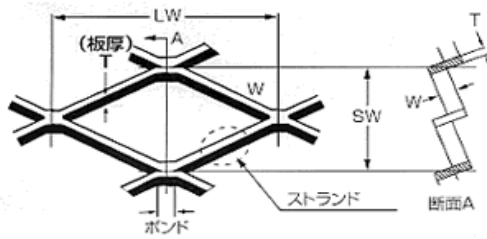

足場用メッシュ 仕様・価格表

(株)中工業

平面図

仕様

品番	メッシュ寸法 (mm)		ストランド寸法 (mm)	
	SW	LW	T	W
XS-53	25	61	3.2	4

価格表

★2022年2月～ドブ付け価格アップの為

A寸法(mm)	B寸法(mm)	価格(円)		新価格(円)
310	610	2,730	⇒	2,900
310	910	3,045	⇒	3,300
210	910	2,940	⇒	3,200